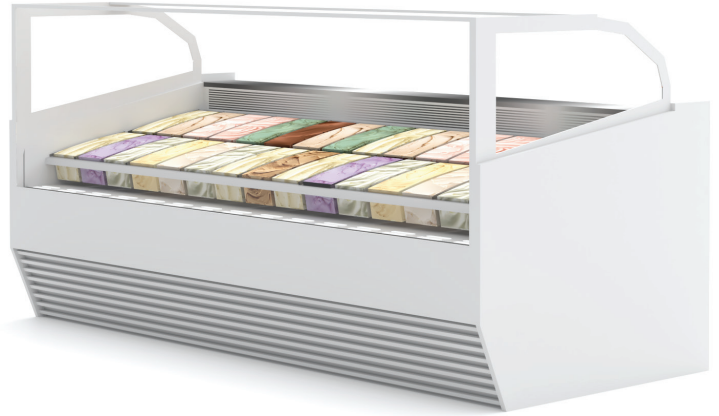

Yapıcı İı Yuvarlak Kapaklı Dondurma Reyonu
Ice-Cream Counter With Ice-Cream Maker Unit

Çift Sıralı Düz Camlı Dondurma
Double Layer Flat Glass Ice-Cream Cabinet