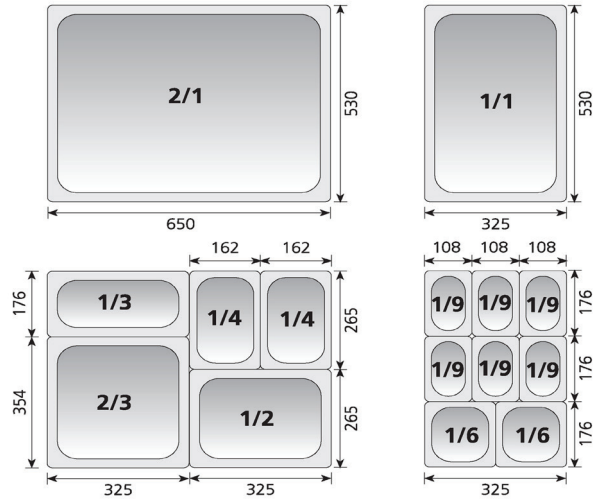

Masaüstü Ekipmanları Table Top Equipments

o7MARKT