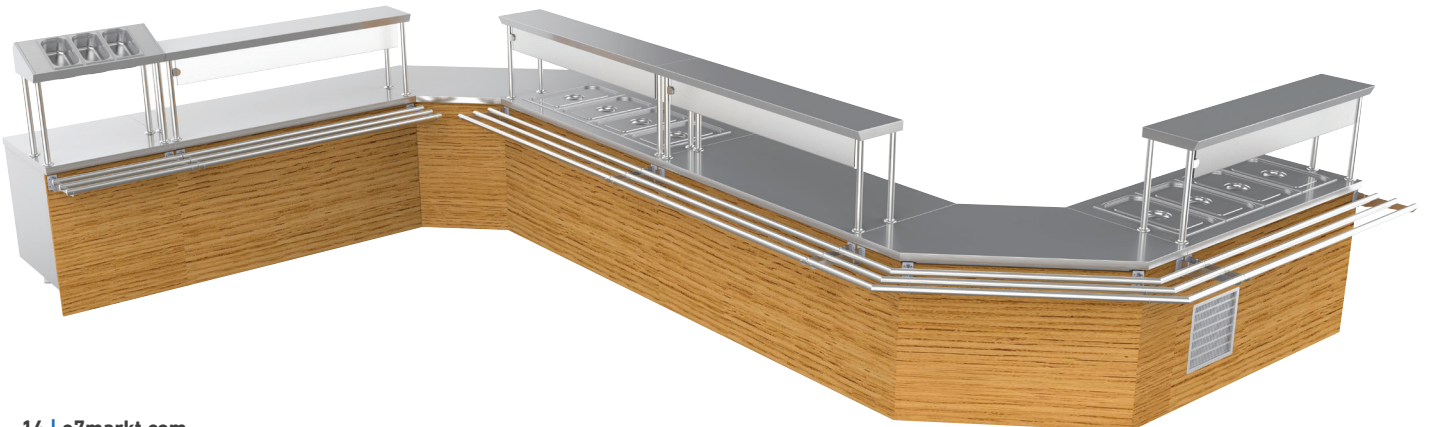

Tek Sıralı Düz Camlı Dondurma Reyonu
Single Layer Flat Glass Ice-Cream Cabinet

Dikey Ekmek Teşhir Reyonu
Vertical Bread Display Cabinet

Nötr & Isıtmalı Teşhir Dolabı
Neutral & Heated Display Cabinet

Soğutmalı & Isıtmalı Teşhir Dolabı
Refrigerated & Heated Display Cabinet

EkmeK Teşhir Dolabı
Bread Display Unit

Statik & Fanlı Soğutmalı Teşir Dolabı
Display Cabinet with Static & Fan Assisted Refrigeration

Servis Reyonları
Service Cabinets

Soğuk & Donuk Muhafaza Odaları
Cold & Frozen Storage Rooms