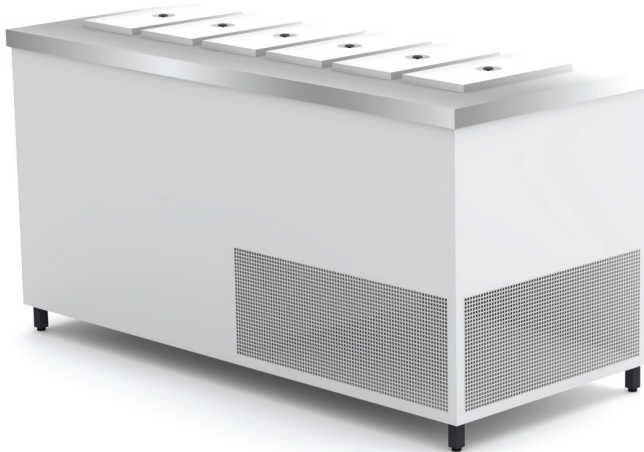

Çift Sıralı Düz Camlı Dondurma
Double Layer Flat Glass Ice-Cream Cabinet