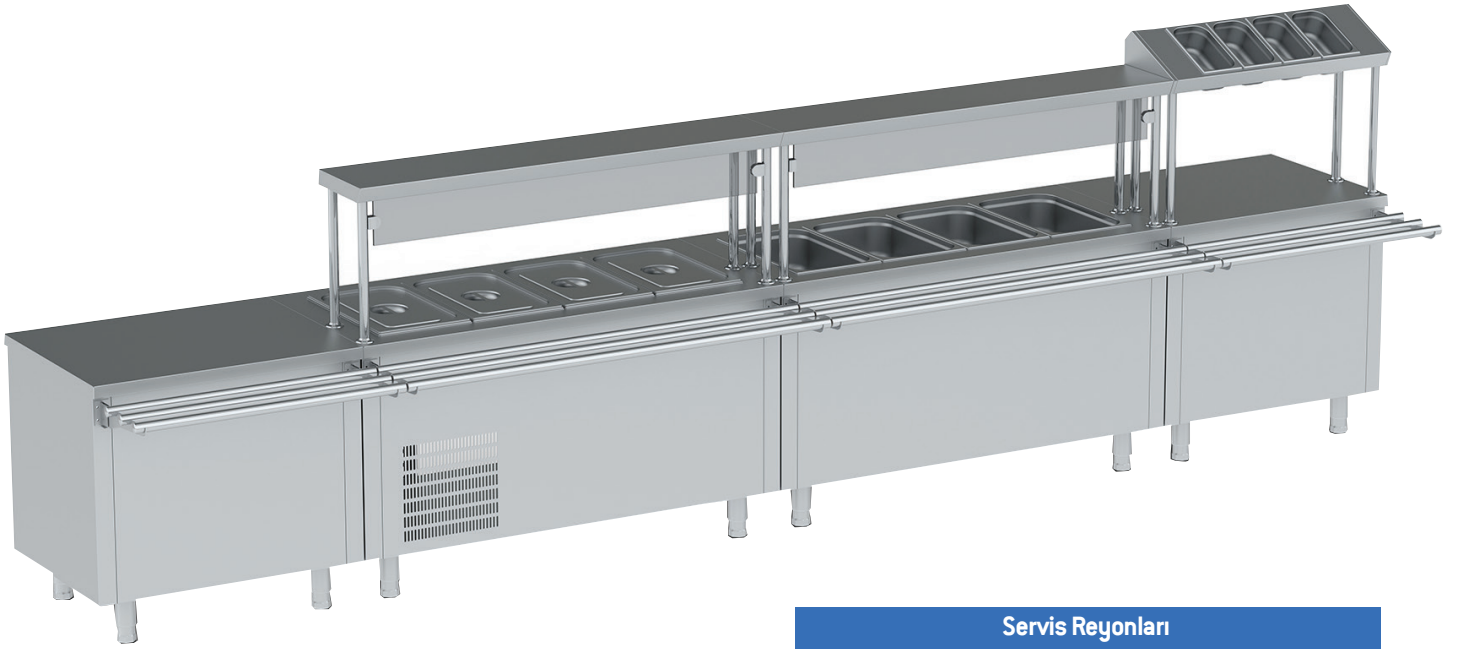

Tek Sıralı Düz Camlı Dondurma Reyonu
Single Layer Flat Glass Ice-Cream Cabinet

Dikey Ekmek Teşhir Reyonu
Vertical Bread Display Cabinet

Nötr & Isıtmalı Teşhir Dolabı
Neutral & Heated Display Cabinet

Soğutmalı & Isıtmalı Teşhir Dolabı
Refrigerated & Heated Display Cabinet

EkmeK Teşhir Dolabı
Bread Display Unit

Statik & Fanlı Soğutmalı Teşir Dolabı
Display Cabinet with Static & Fan Assisted Refrigeration

Servis Reyonları
Service Cabinets

Soğuk & Donuk Muhafaza Odaları
Cold & Frozen Storage Rooms